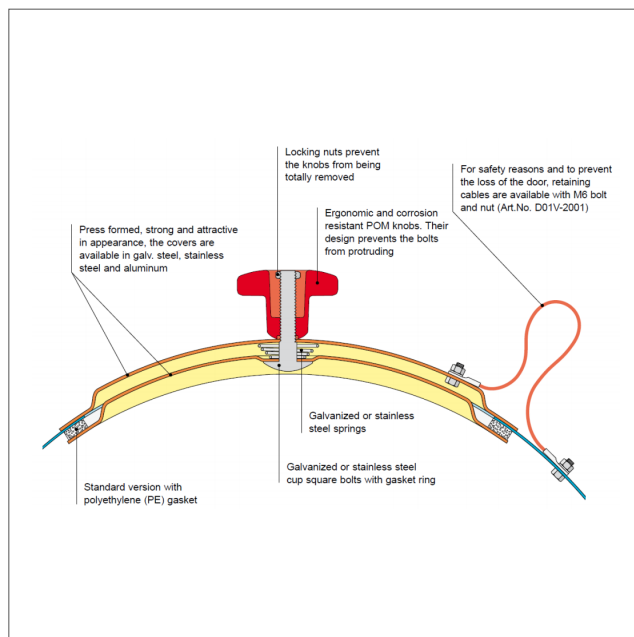

## IDRO - Inspektionslucka

Rörsystem - galvaniserat spännbandskant

Inspektionslucka IDRO oval galvaniserad.

IDRO - Inspektionslucka

Art.nr	För Ø	Mått (mm)	Vikt (kg)
IDRO-100	100	180 x 80	*
IDRO-125	125	180 x 80	*
IDRO-160	160	180 x 80	*
IDRO-200	200	200 x 100	*
IDRO-250	250	200 x 100	*
IDRO-315	315	300 x 200	*
IDRO-400	400	300 x 200	*