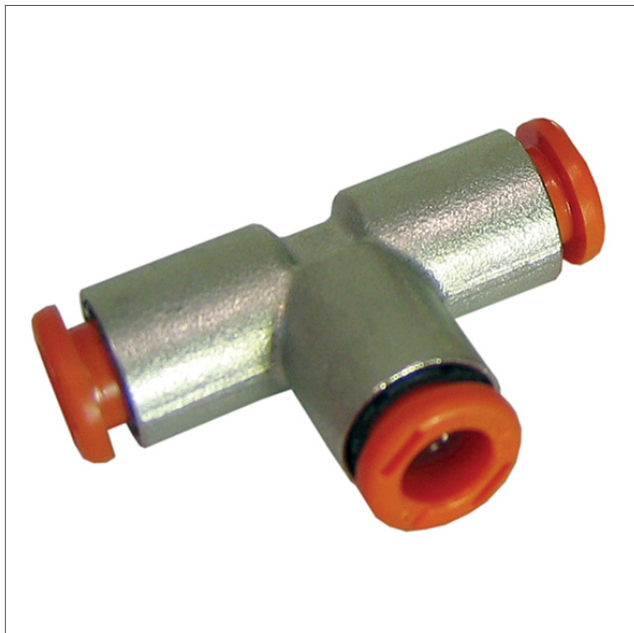

## SPDA-04 - T-connection

Spare parts dampers

T-coupling

SPDA-04 - T-connection

Art.no	Weight (kg)
SPDA-04	0,01